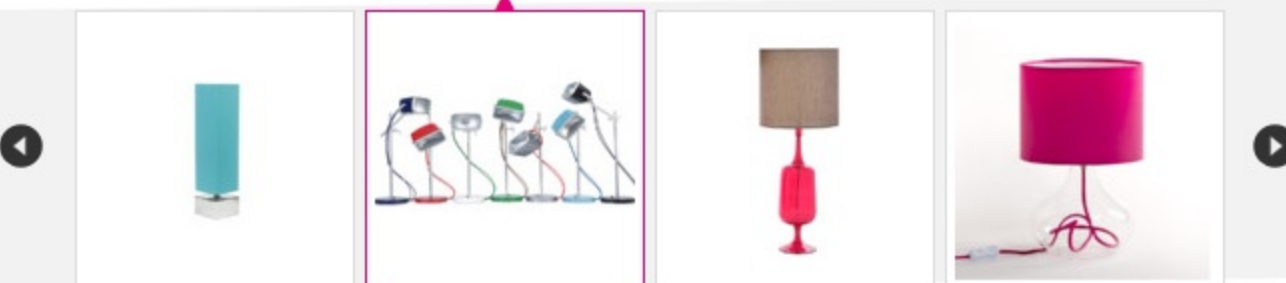

DÉCO Photos

[Toute l'actu photos »](#)

25 lampes colorées pour égayer sa déco de salon

Par Emmanuelle LOPEZ, le 07/03/2013 à 12h45

« PRÉCÉDENT 11/25 SUIVANT »

Lampe de bureau Lightonline

Lampe de bureau Lightonline
Lampe à poser Mob, conçue par Swabdesign et éditée chez Swabdesign. Structure en aluminium naturel, capot en polycarbonate et câbles en polyéthylène tressé.
Prix: 198 €
www.lightonline.fr

[lampe de bureau](#) [lampe à poser](#) [luminaires](#)
[luminaire](#) [lampes](#)

ZOOM

Lampe à poser Athezza

Lampe de bureau Lightonline

Lampe en verre Les Héritiers

Lampe à poser La Redoute

DÉCO Photos

[Toute l'actu photos »](#)

25 lampes colorées pour égayer sa déco de salon

Par Emmanuelle LOPEZ, le 07/03/2013 à 12h45

« PRÉCÉDENT 19/25 SUIVANT »

Lampe à poser Lightonline

Lampe à poser Lightonline
Lampe à poser Dalu, désignée par Vico Magistretti et éditée chez Artemide
Prix : 75 €
www.lightonline.fr